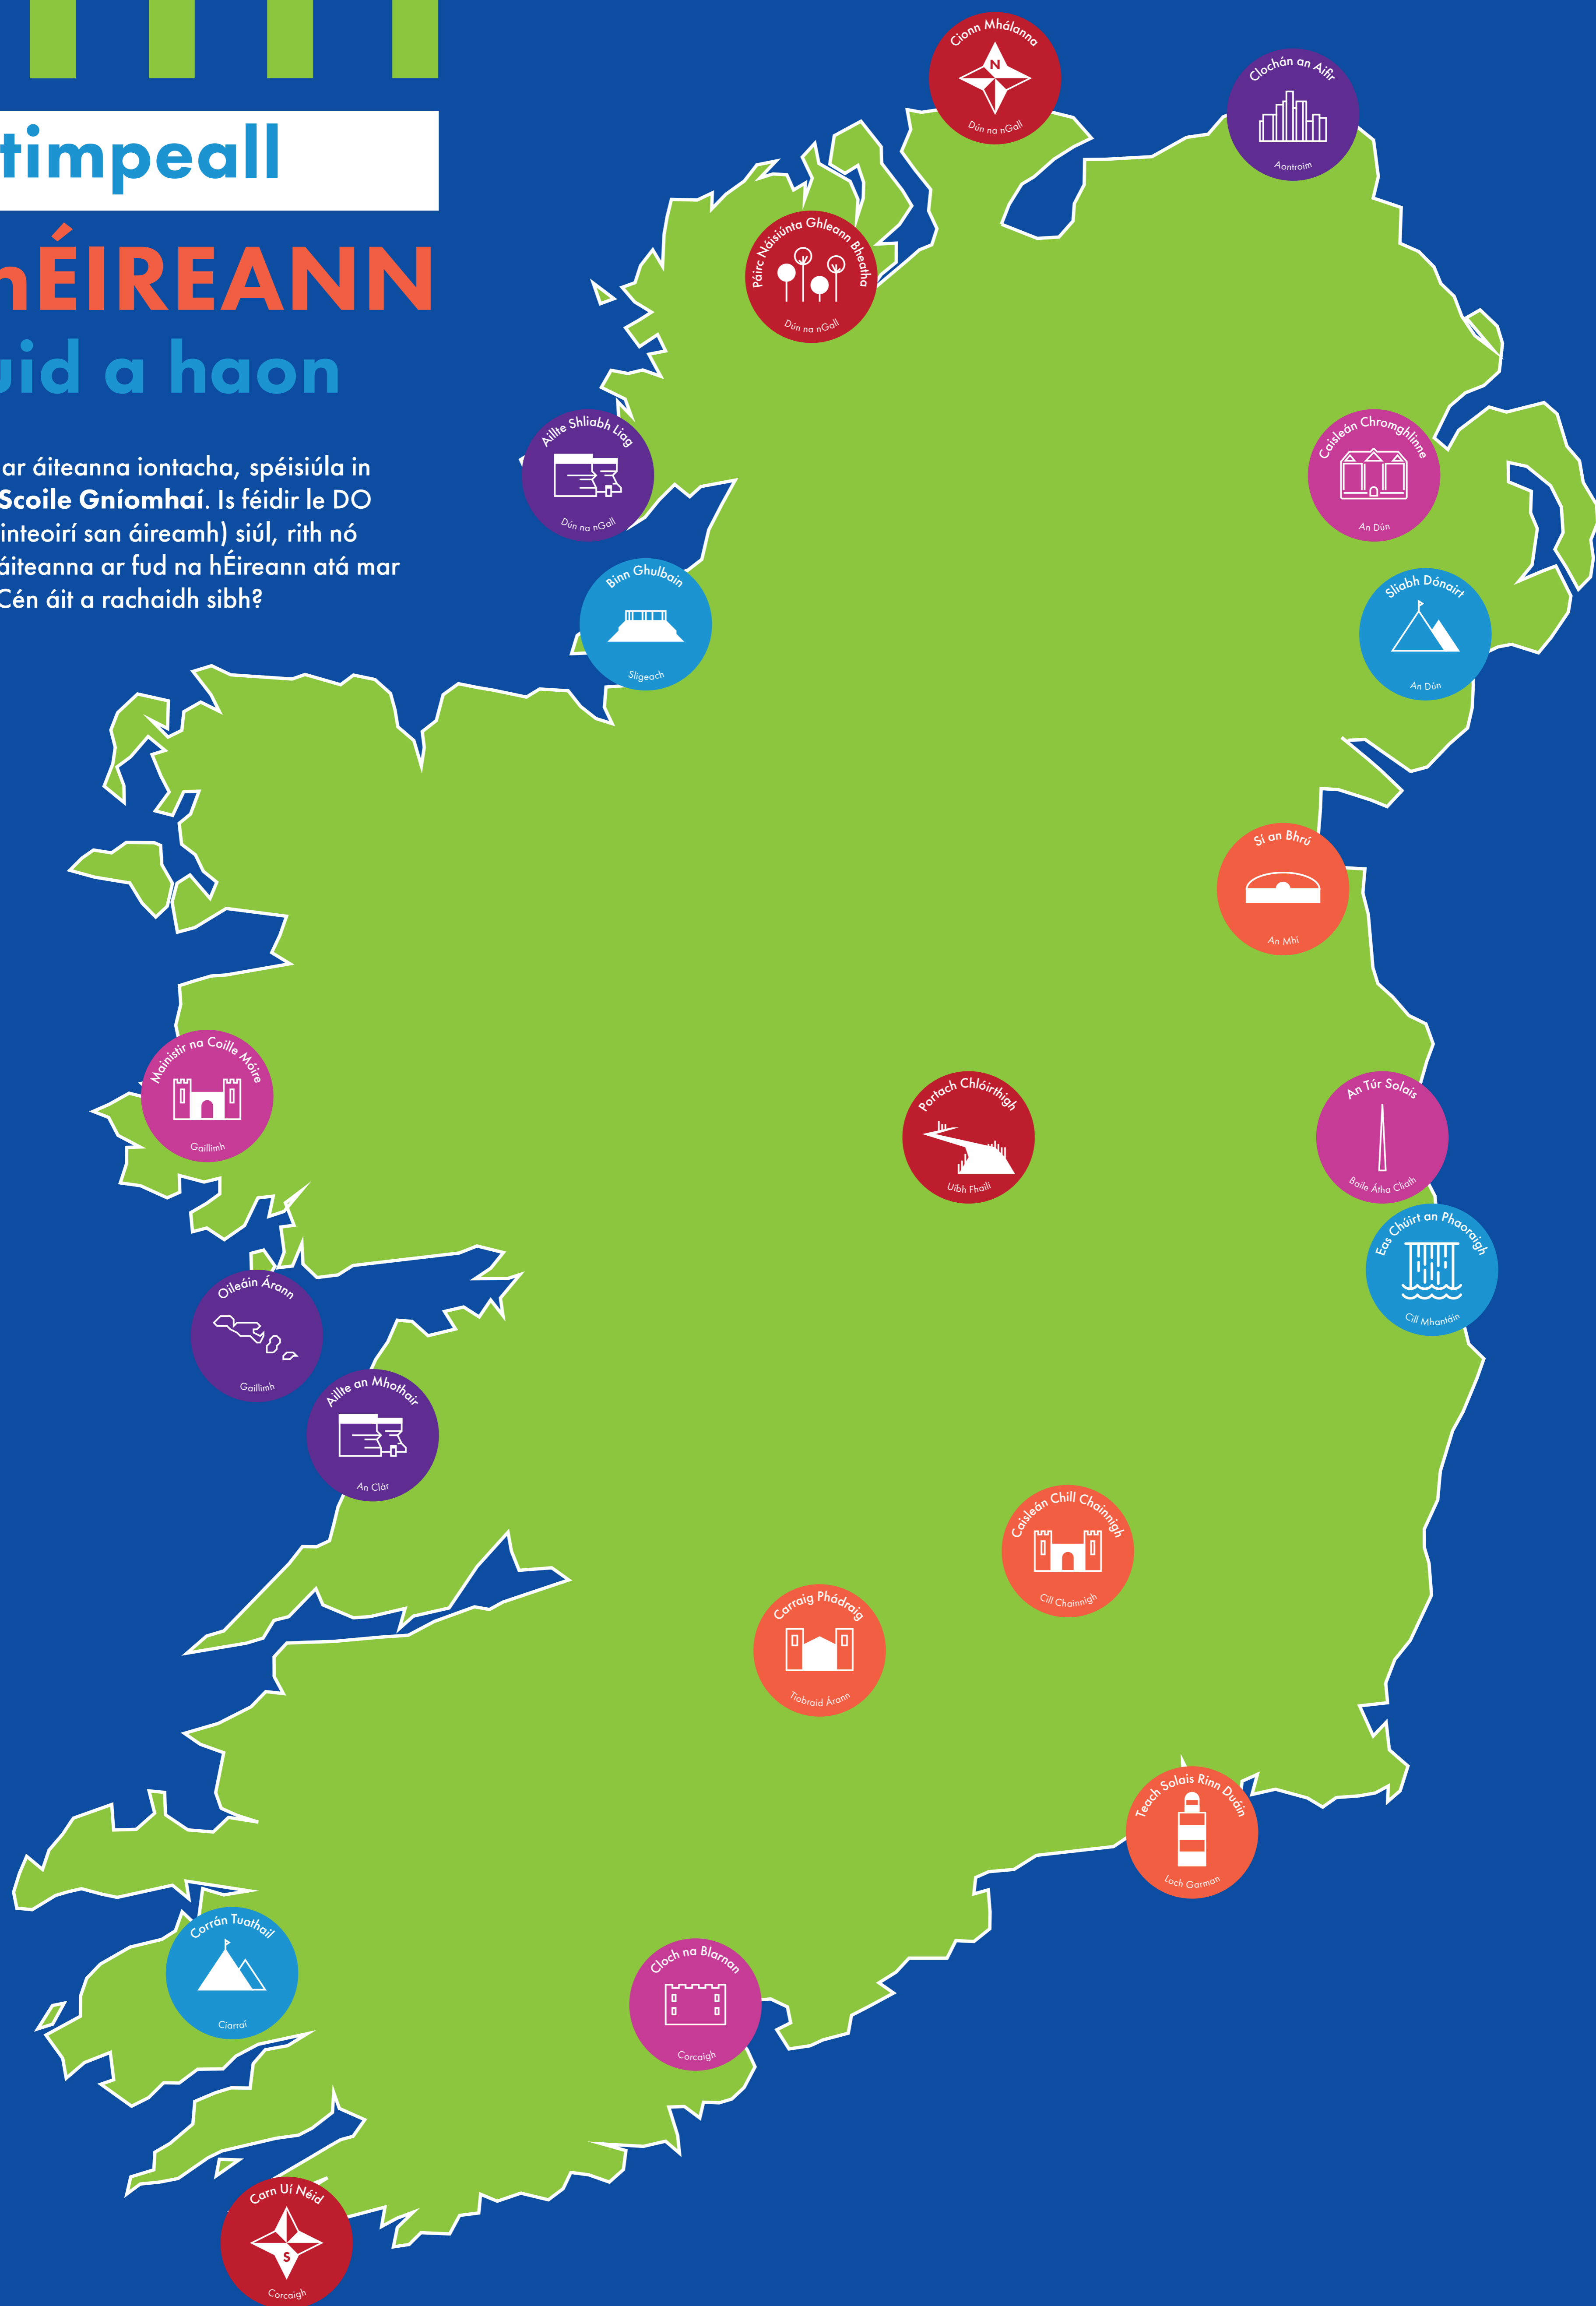

RITH

timpeall

na hÉIREANN cuid a haon

Tabhair cuairt ar áiteanna iontacha, spéisiúla in Éirinn le **Brat Scoile Gníomhaí**. Is féidir le DO RANGSA (múinteoirí san áireamh) siúl, rith nó rolladh chuig áiteanna ar fud na hÉireann atá mar dhíol suntais. Cén áit a rachaidh sibh?

30km

20mi