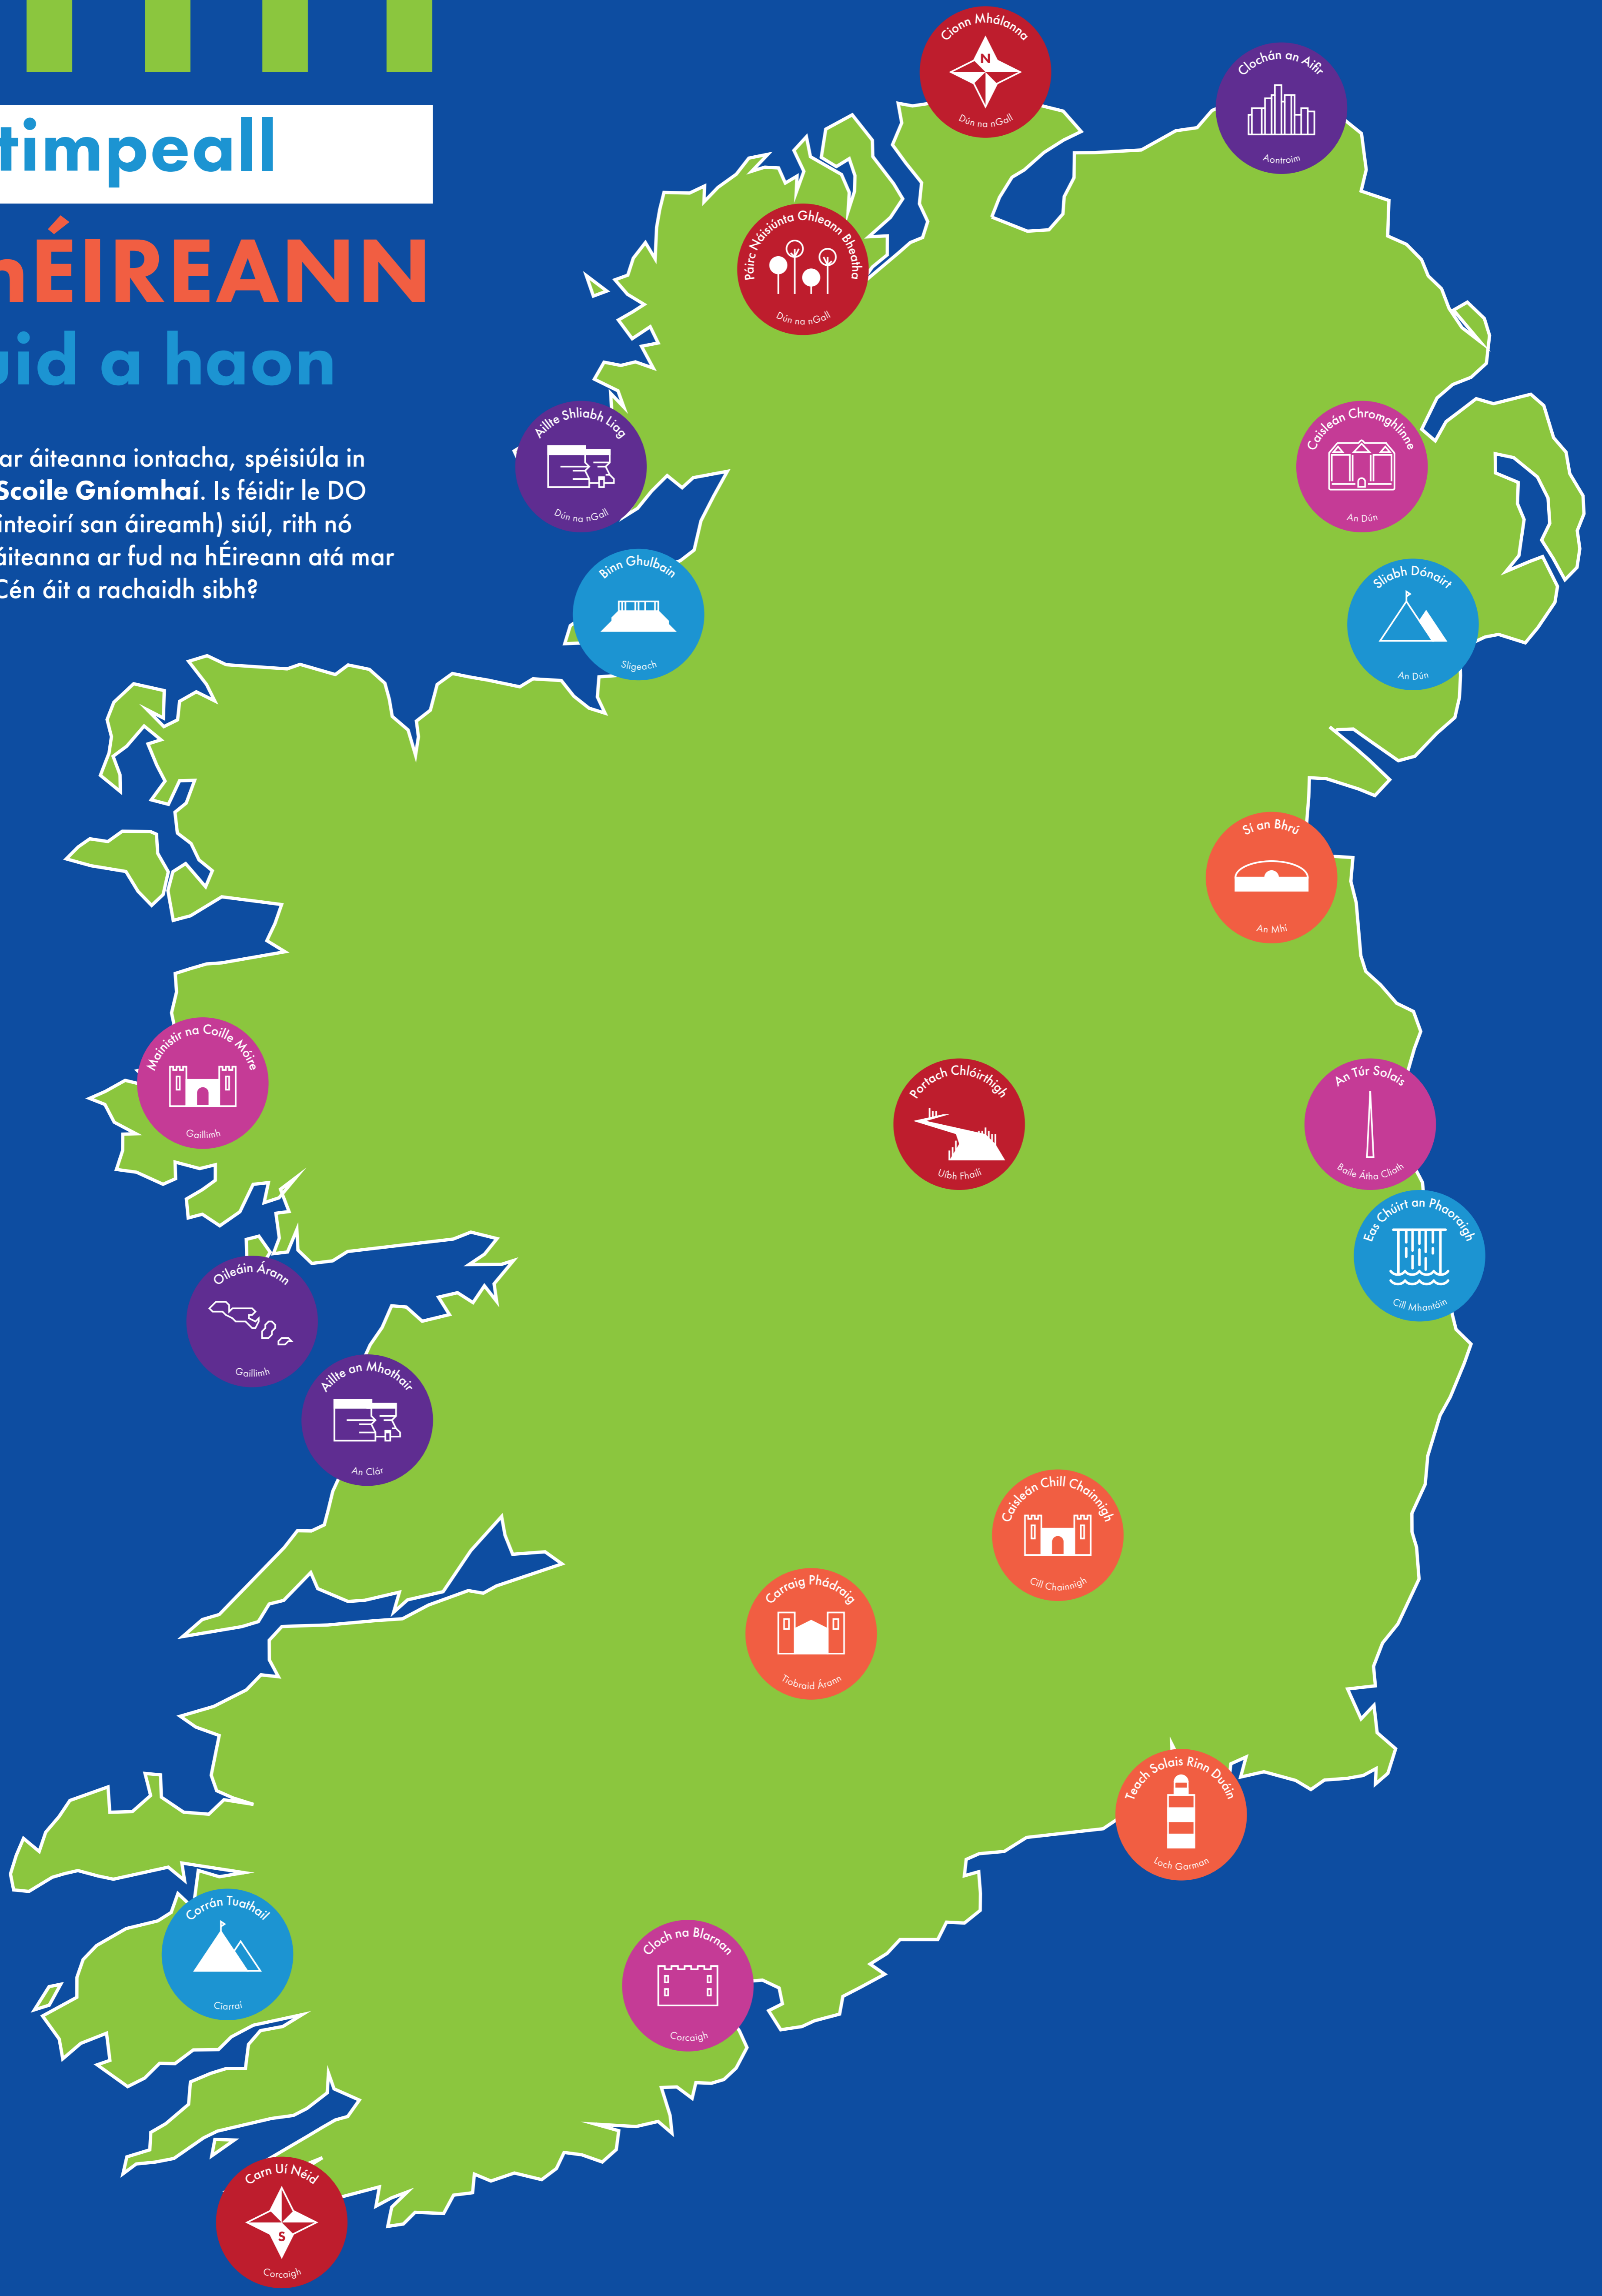

RITH

timpeall

na hÉIREANN cuid a haon

Tabhair cuairt ar áiteanna iontacha, spéisiúla in Éirinn le **Brat Scoile Gníomhaí**. Is féidir le DO RANGSA (múinteoirí san áireamh) siúl, rith nó rolladh chuig áiteanna ar fud na hÉireann atá mar dhíol suntais. Cén áit a rachaidh sibh?

30km
20mi