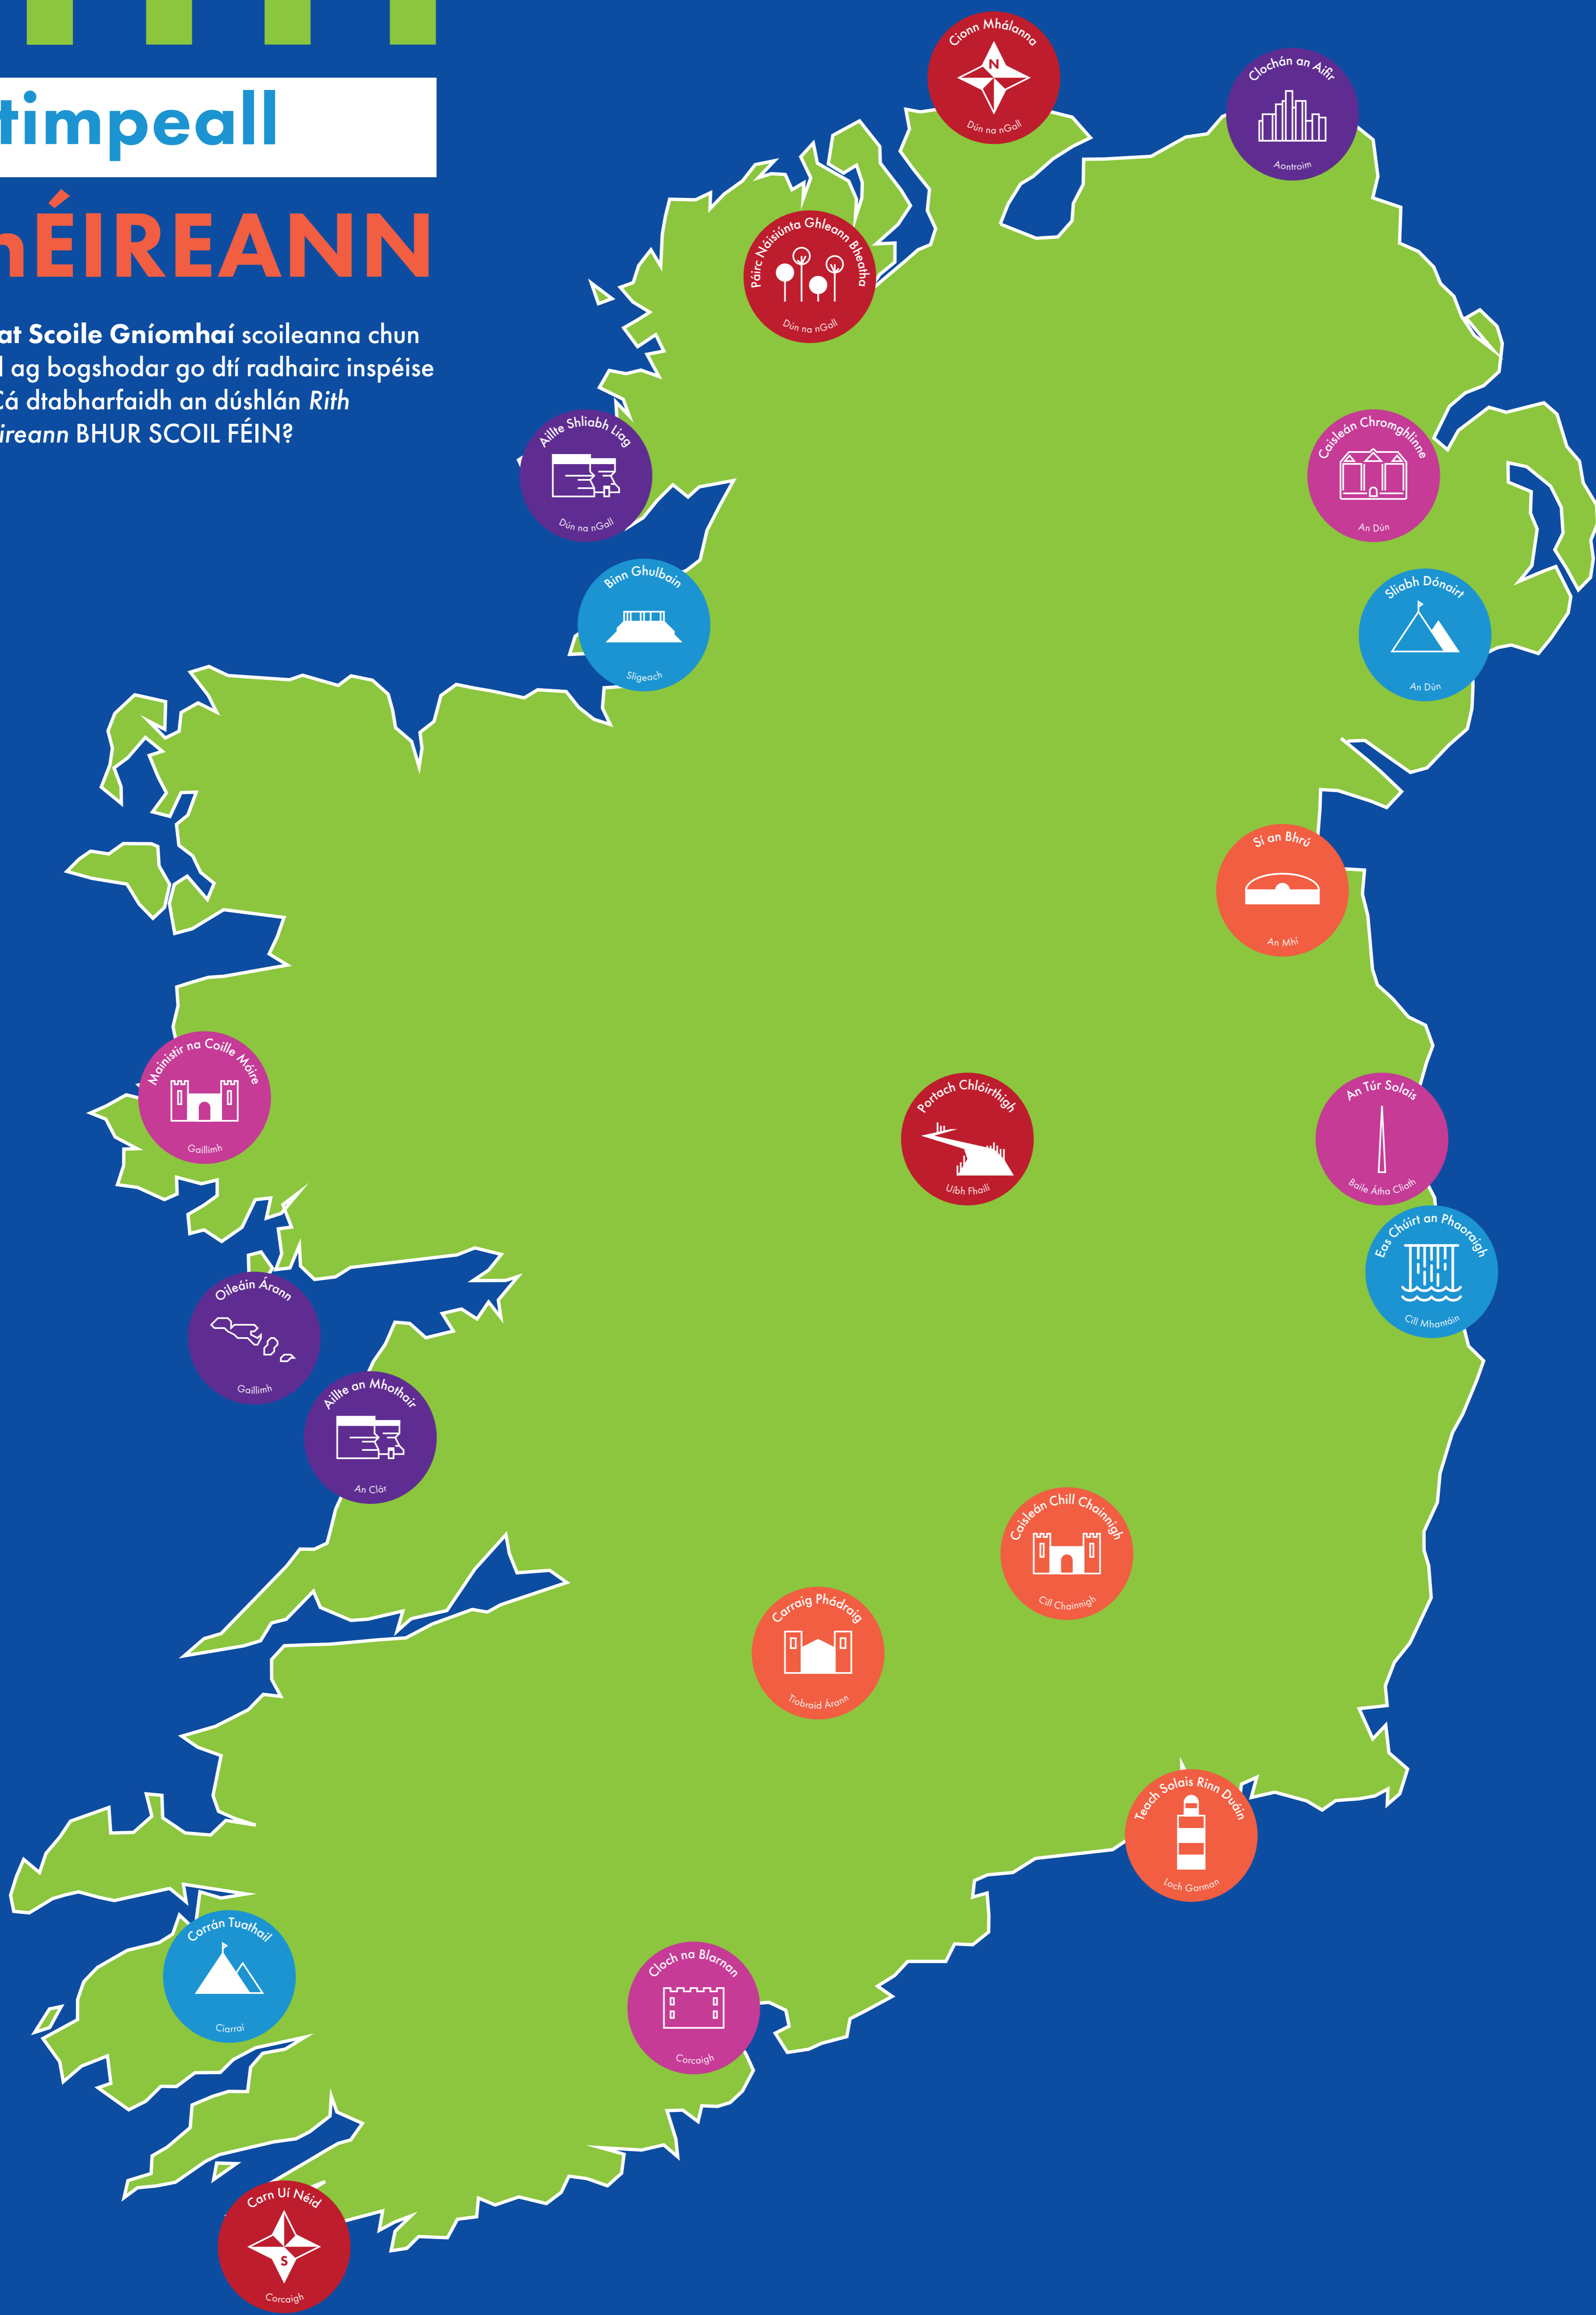

RITH

timpeall

na hÉIREANN

Spreagann **Brat Scoile Gníomhaí** scoileanna chun siúl, rith nó dul ag bogshodar go dtí radhairc inspéise na hÉireann. Cá dtabharfaidh an dúshlán *Rith timpeall na hÉireann* BHUR SCOIL FÉIN?

30km
20mi